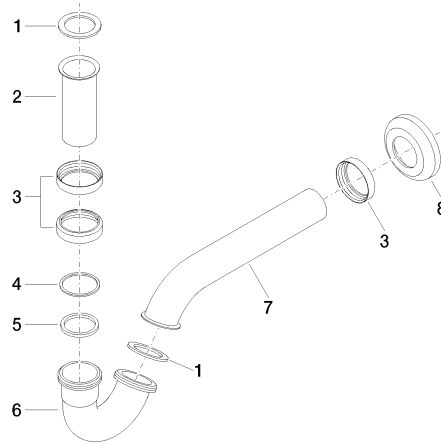

Siphon for bidet 1 1/4" - Platinum

IMO

10 050 970

• rosette Ø 65 mm

Fits: IMO, LULU, MADISON, MEM, TARA,
CL.1, LISSÉ, VAIA, META, CYO

	Platinum	10 050 970-08
	Chrome	10 050 970-00
	Brushed Platinum	10 050 970-06
	Durabronze (23kt Gold)	10 050 970-09
	Dark Chrome	10 050 970-19
	Light Gold	10 050 970-26
	Brushed Light Gold	10 050 970-27
	Brushed Durabronze (23kt Gold)	10 050 970-28
	Matte Black	10 050 970-33
	Brushed Bronze	10 050 970-42
	Brushed Champagne (22kt Gold)	10 050 970-46
	Champagne (22kt Gold)	10 050 970-47
	Brushed Chrome	10 050 970-93
	Brushed Dark Platinum	10 050 970-99

10 050 970

mm [inches]

10 050 970

Parts for other finishes can be found here: [Chrome](#)

Spare parts list

No.	Item Number	Name	Quantity used	Delivery time
1	09 14 05 018 90	seal	2	2
2	09 28 23 011-08	pipe	1	60
3	09 23 30 021-08	nut	3	60
4	09 14 20 006 90	seal	1	2
5	09 14 05 027 90	seal	1	2
6	09 28 23 029-08	pipe	1	60
7	09 28 23 013-08	pipe	1	60
8	09 27 01 013-08	rosette	1	40